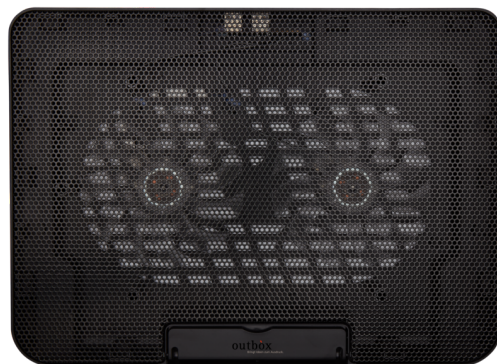

outbox
Bringt Ideen zum Ausdruck.

aktuelle Highlights

outbox
Bringt Ideen zum Ausdruck.

outbox
Bringt Ideen zum Ausdruck.

outbox
Bringt Ideen zum Ausdruck.

10049700

**SURVIVOR 5L WASSERDICHTER
BEUTEL**

Der wasserdichte Beutel ist super für Outdoor
Aktivitäten geeignet. Rollverschluss mit
Kunststoffschnalle, um Ihre Gegenstände
trocken und sicher aufzubewahren. Leicht am
Rucksack oder Gürtel zu befestigen. Kapazität 5
Liter. 190T Polyester.

VERFÜGBARE FARBEN

Ihr Preis ab: CHF 47.88

outbox
Bringt Ideen zum Ausdruck.

12429390

GLEAM KÜHLSTÄNDER FÜR GAMING-LAPTOP

Laptop-Kühlständer mit 4 einstellbaren Höhenstufen, um Spiele zu spielen oder Filme im bequemsten Winkel (10°-23°) anzusehen. Zwei leise Lüfter sorgen für einen starken Luftstrom, um eine Überhitzung des Laptops zu verhindern. Große flache Oberfläche, die mit den meisten Laptops auf dem Markt kompatibel ist und ein Gewicht von maximal 20 kg tragen kann.

VERFÜGBARE FARBEN

Ihr Preis ab: CHF 37.48

outbox
Bringt Ideen zum Ausdruck.

12430790

MOMENTO KALKSTEIN TISCHUHR MIT WIRELESS LADEFUNKTION

Die Momento Tischuhr mit kabelloser Ladefunktion ist aus natürlichem Kalkstein und Kork gefertigt und ist ein ideales Accessoire für jeden Büro- oder Nachttisch. Auf der Oberseite befindet sich ein kabelloses 10W Ladepad für kompatible Geräte. Kompatibel mit allen Qi-Geräten (iPhone 8 oder höher und Android-Geräte, die kabelloses Laden unterstützen).

VERFÜGBARE FARBEN

Ihr Preis ab: CHF 36.43

outbox
Bringt Ideen zum Ausdruck.

1PX12090

SCX.DESIGN K01 ELEKTRISCHER KORKENZIEHER MIT LEUCHTLOGO

Elektrischer Korkenzieher (18,8 x 4,4 cm), mit dem Sie eine Weinflasche in ca. 8 Sekunden ohne Anstrengung öffnen können. Die Oberseite des Korkenziehers kann mit einem leuchtenden Logo personalisiert werden. Er ist mit einem integrierten 500 mAh Akku ausgestattet, der über einen USB C Anschluss wiederaufladbar ist.