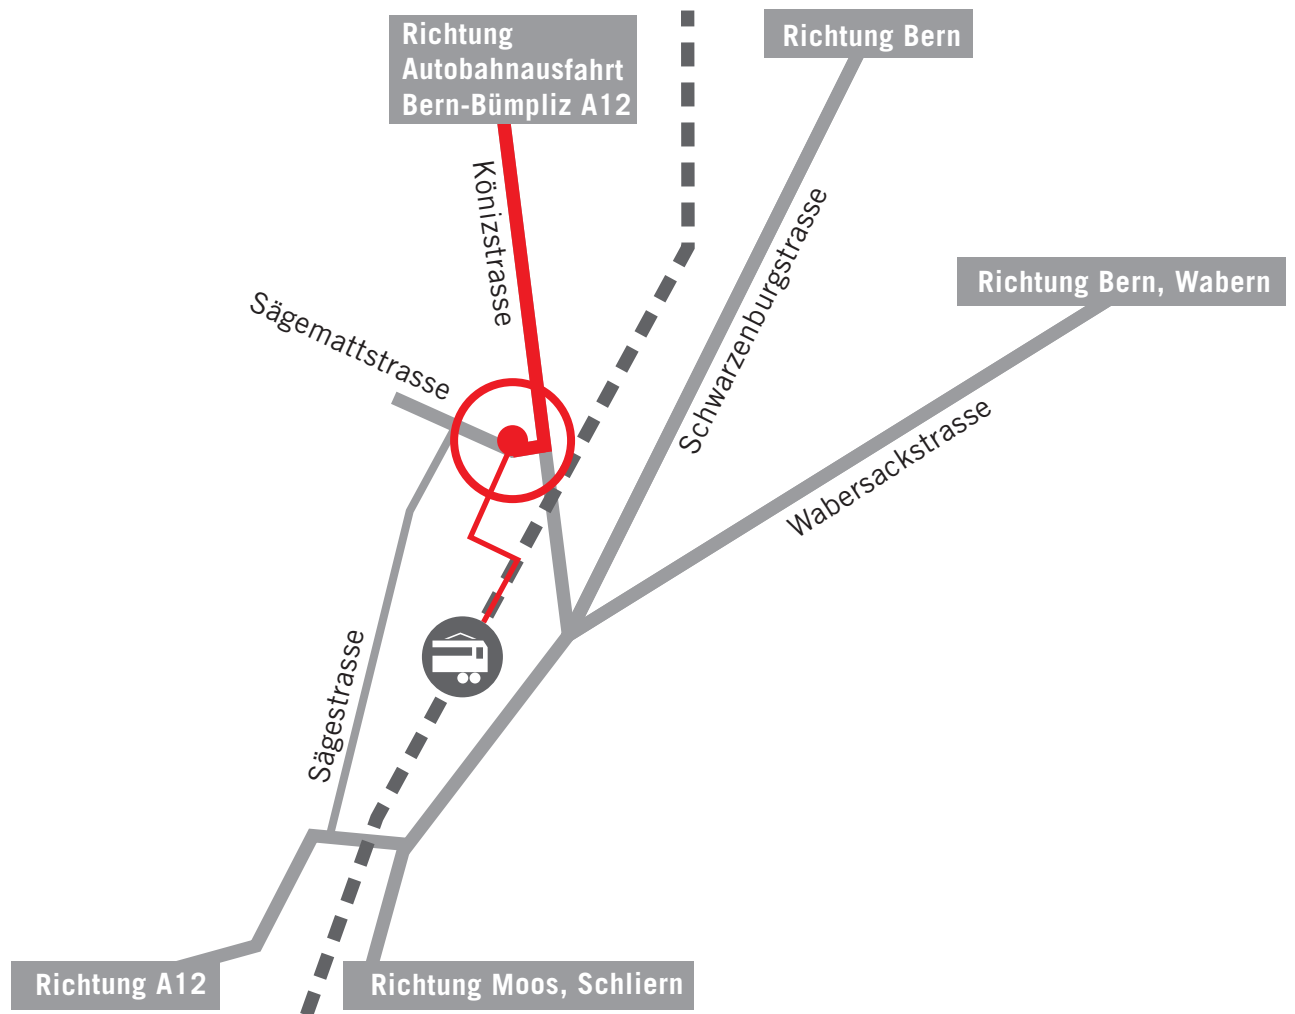

So finden Sie uns.

Outbox GmbH
Sägemattstrasse 2
3097 Liebefeld

Tel. +41 31 370 01 31
Fax +41 31 370 01 35

Anreise per Auto:

Bei der Autobahnausfahrt Bern-Bümpliz die Autobahn verlassen. Weiter Richtung Liebefeld fahren, beim 1. Kreisel geradeaus fahren, beim 2. Kreisel geradeaus fahren und nach 150 Metern rechts in die Sägemattstrasse einfahren. Nach ca. 40 Metern können Sie rechts hinter dem Haus parkieren.

Anreise mit öffentlichen Verkehrsmitteln:

Vom Hauptbahnhof Bern die S2 in Richtung Schwarzenburg nehmen und bei der 3. Haltestelle «Köniz» aussteigen.
Zu Fuss den Bahnsteig gegen die Fahrtrichtung der S-Bahn abwärtslaufen. Bei der 1. Abzweigung links gehen und anschliessend die nächste Abzweigung rechts nehmen. Nach ca. 200m sind Sie am Ziel.